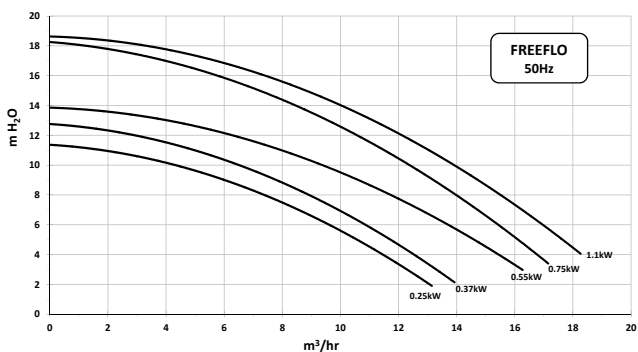

Service clientèle:

T 0032 14 25 99 11
F 0032 14 25 99 25
poolemea@pentair.com
www.pentairpooleurope.com

DISPONIBLE CHEZ :

Copyright - Licence limitée : Sauf autorisation spécifique dans la présente, aucune partie de ce document ne peut être reproduite sous quelque forme ou de quelque manière que ce soit sans le consentement écrit préalable de Pentair International SRL.

Automatisation / Filtres / Groupes de filtration / Pompes / Pompes à chaleur / Nettoyeurs / Pièces à sceller / Éclairage / Doseurs / Electrolyseurs de sel / Équipement de mesure et de dosage / Matériel d'entretien / Animation d'eau

NVA - BR - FFL - FR © 2012 Pentair International SRL. Tous droits réservés. Rev. 09-2014.