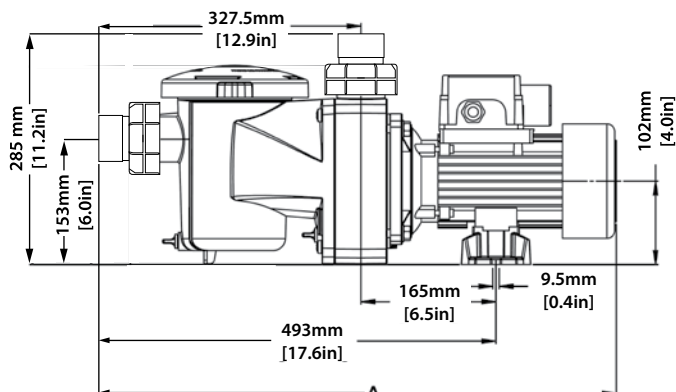

MODÈLE	kW	CV	VOLTAGE	PHASE
FFL-031	0.25	1/3	220-240V	1~
FFL-051	0.375	1/2	220-240V	1~
FFL-071	0.55	3/4	220-240V	1~
FFL-101	0.75	1	220-240V	1~
FFL-151	1.10	1.5	220-240V	1~

WATTS	HP	DIMENSION "A"
250W	1/3	585 mm
370W	1/2	585 mm
550W	3/4	607 mm
750W	1	607 mm
1100W	1.5	645 mm