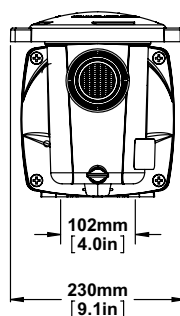

MODÈLE	kW	CV	VOLTAGE	PHASE
FFL-031	0.25	1/3	220-240V	1~
FFL-051	0.375	1/2	220-240V	1~
FFL-071	0.55	3/4	220-240V	1~
FFL-101	0.75	1	220-240V	1~
FFL-151	1.10	1.5	220-240V	1~

WATTS	HP	DIMENSION "A"
250W	1/3	585 mm
370W	1/2	585 mm
550W	3/4	607 mm
750W	1	607 mm
1100W	1.5	645 mm